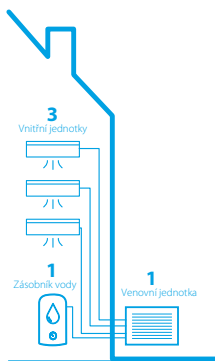

Možnost připojení až 5 vnitřních jednotek

Možnost řízení provozu pomocí aplikace Onecta

Párová i multisplit kombinace

Jednotku je možné využít k párové i multisplit instalaci, kdy je možné připojit až pět vnitřních jednotek.

Navíc Perfera disponuje možností připojení Multi+, které umožňuje připojení zásobníku na teplou vodu, takže nejenže chladí a vytápí, ale dokáže navíc připravovat teplou vodu.

Comfort+

Dvě klapky vytvářejí přesný úhel, který zužuje dráhu proudění vzduchu. Tím se zvýší rychlost proudění vzduchu, který se tak dostane dále. Díky systému dvojitých klapek je proud vzduchu skrz klapky "stlačován" a získává větší rychlost, aby se mohl pohybovat směrem vzhůru (zamezuje proudění studeného vzduchu přímo na osoby v místnosti).