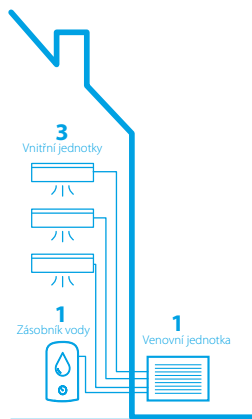

Proč si vybrat nástěnnou jednotku Emura?

Matně bílá

Stříbrná

Matně černá

Ekonomický režim pro snížení nákladů

Patentovaná technologie Flash Streamer pro čištění vzduchu

Tichý provoz vnitřní jednotky pro ničím nerušený odpočinek

Možnost připojení až 5 vnitřních jednotek

Funkce Heat Boost pro rychlejší dosažení nastavené teploty

Týdenní časovač pro nastavení provozního plánu

Párová i multisplit kombinace

Jednotku je možné využít k párové i multisplit instalaci, kdy je možné připojit až pět vnitřních jednotek.

Navíc Emura disponuje možností připojení Multi+, které umožňuje připojení zásobníku na teplou vodu, takže nejenže chladí a vytápí, ale dokáže navíc připravovat teplou vodu.

Udržitelné řešení klimatizace