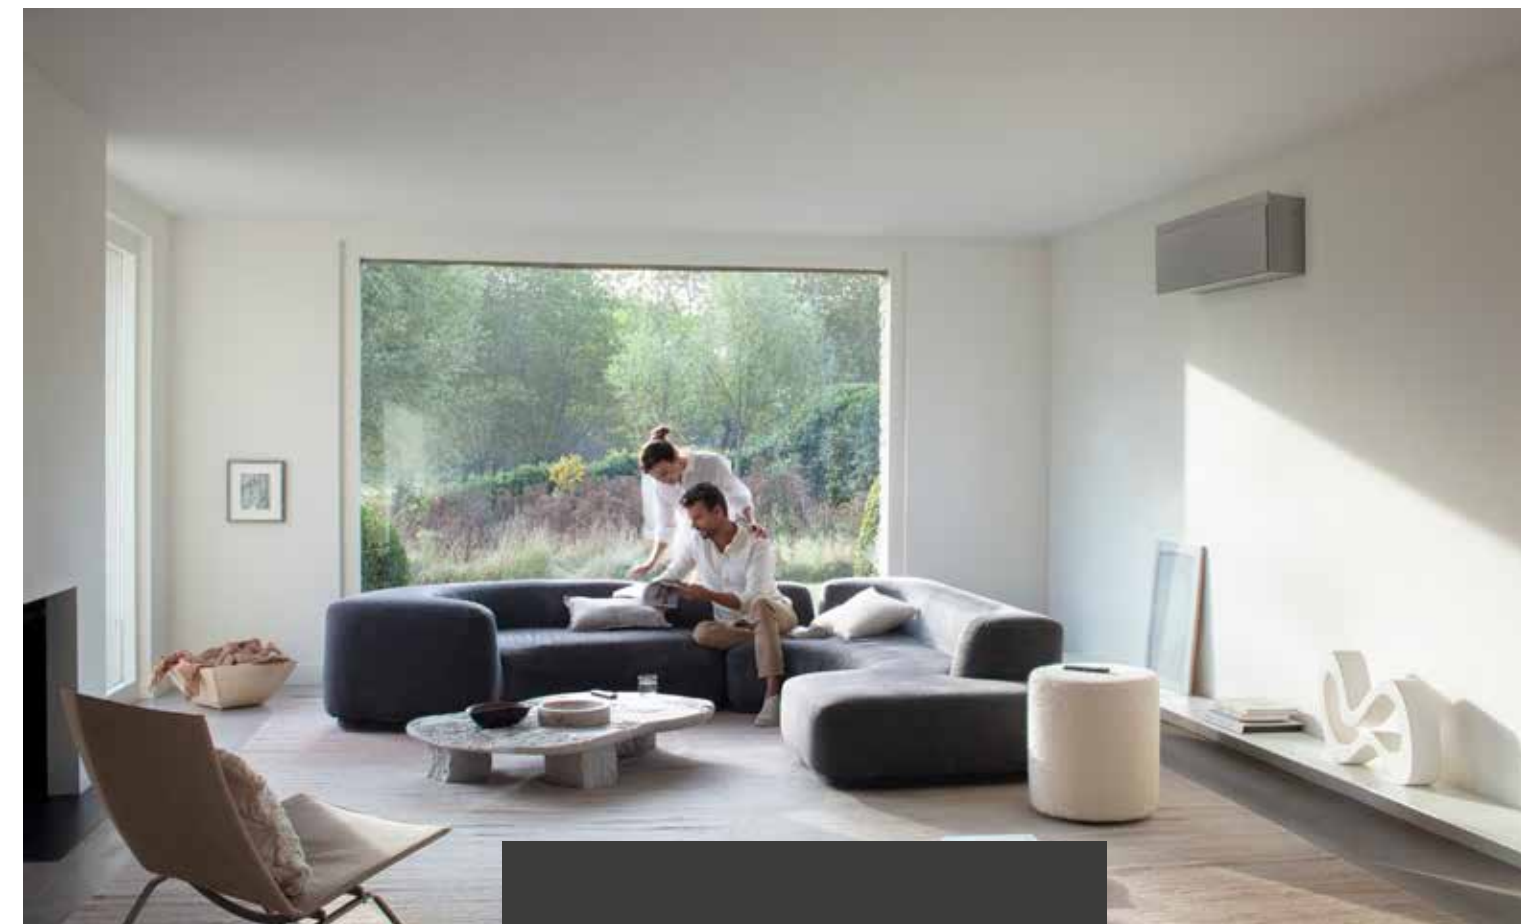

NENÁPADNĚ
SPLYNU
S KAŽDÝM
INTERIÉREM

DAIKIN EMURA FTXJ-AS STŘÍBRNÁ

Podívejte se v 3D aplikaci na vizualizaci vnitřní jednotky Daikin Emura ve vaší domácnosti

Android

iOS

Ikona
moderní
klimatizace

JSEM NAVRŽENA
TAK, ABYCH
LAHODILA
OKU —

Zaoblené linie

Jemná hra stínů

Monochromatické barvy

Šířka 90 cm

Čištění vzduchu

LEPŠÍ KVALITA VZDUCHU UVNITŘ MÍSTNOSTI

Akustický komfort

TICHÝ PROVOZ